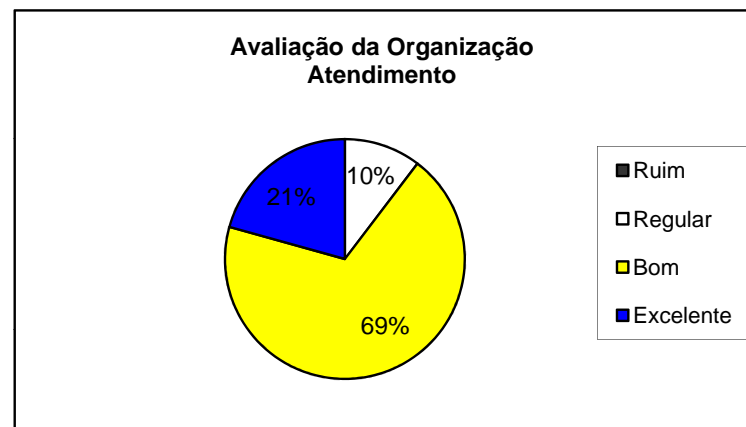

# Consultoria Tributária Ltda.

AV. Sampaio, 207- s/ 204, Ed. Vanessa, Centro - Feira de Santana - Ba  
Tel.: (75) 3223-3771- e-mail: itap@consultoria.com.br  
www.itapconsultoria.com.br

AVALIAÇÃO DO CURSO  
ATUALIZAÇÃO SOBRE SIMPLES NACIONAL  
Eunapolis = 07/03/2008

29 Participantes