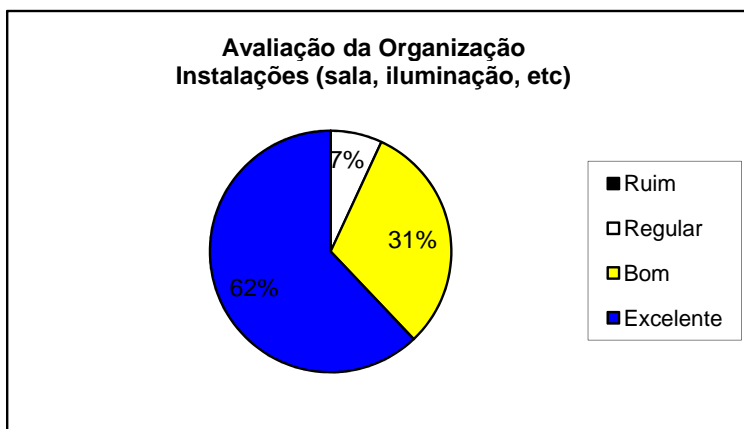

# Consultoria Tributária Ltda.

AV. Sampaio, 207- s/ 204, Ed. Vanessa, Centro - Feira de Santana - Ba  
Tel.: (75) 3223-3771- e-mail: itap@consultoria.com.br  
www.itapconsultoria.com.br

AVALIAÇÃO DO CURSO  
ATUALIZAÇÃO SOBRE SIMPLES NACIONAL  
Eunapolis = 07/03/2008

29 Participantes