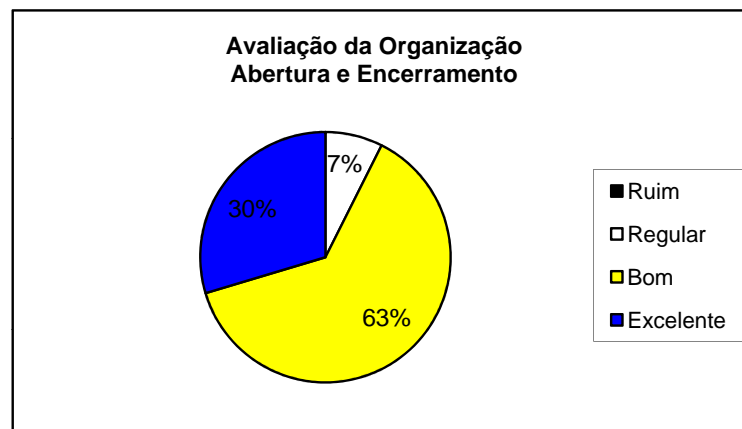

Consultoria Tributária Ltda.

AV. Sampaio, 207- s/ 204, Ed. Vanessa, Centro - Feira de Santana - Ba
Tel.: (75) 3223-3771- e-mail: itap@consultoria.com.br
www.itapconsultoria.com.br

AVALIAÇÃO DO CURSO
ATUALIZAÇÃO SOBRE SIMPLES NACIONAL
Eunapolis = 07/03/2008

29 Participantes