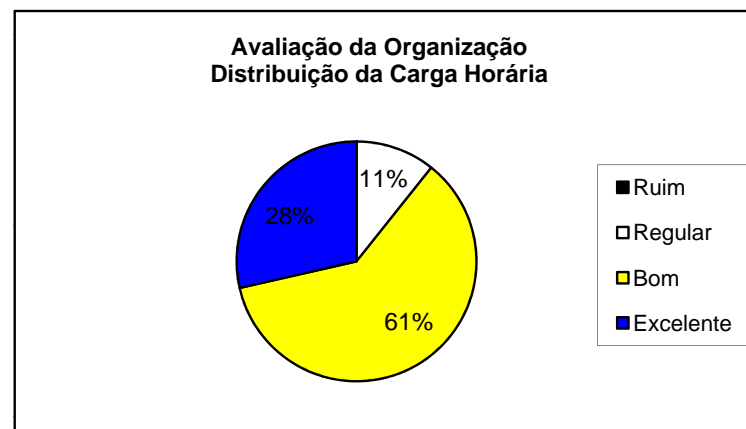

# Consultoria Tributária Ltda.

AV. Sampaio, 207- s/ 204, Ed. Vanessa, Centro - Feira de Santana - Ba  
Tel.: (75) 3223-3771- e-mail: itap@consultoria.com.br  
www.itapconsultoria.com.br

AVALIAÇÃO DO CURSO  
ATUALIZAÇÃO SOBRE SIMPLES NACIONAL  
Eunapolis = 07/03/2008

29 Participantes