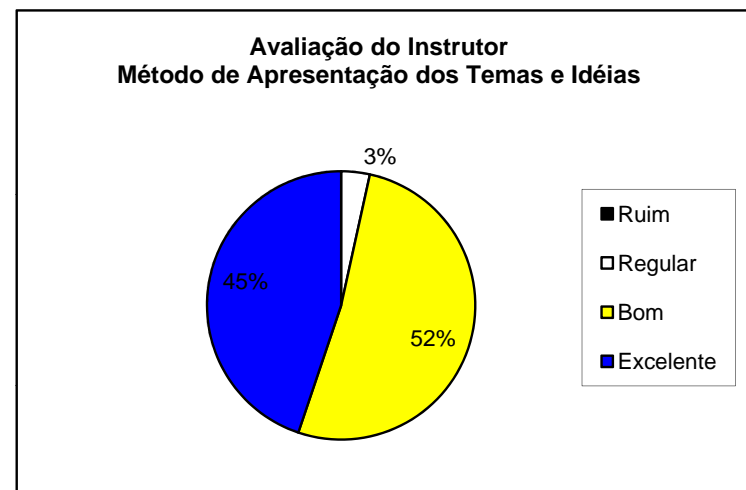

Consultoria Tributária Ltda.

AV. Sampaio, 207- s/ 204, Ed. Vanessa, Centro - Feira de Santana - Ba
Tel.: (75) 3223-3771- e-mail: itap@consultoria.com.br
www.itapconsultoria.com.br

AVALIAÇÃO DO CURSO
ATUALIZAÇÃO SOBRE SIMPLES NACIONAL
Eunapolis = 07/03/2008

29 Participantes