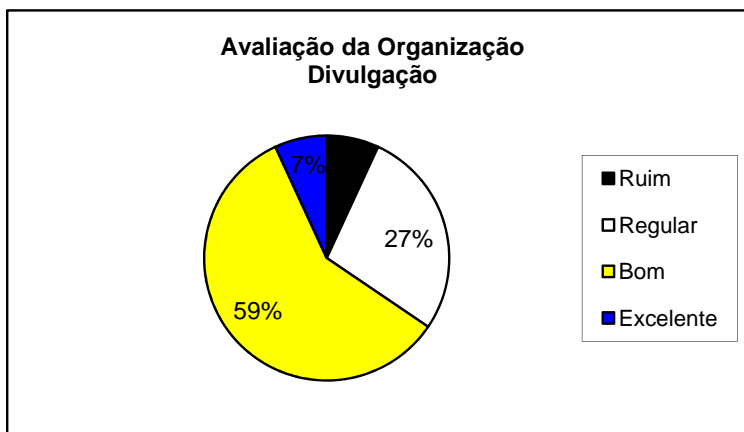

# Consultoria Tributária Ltda.

AV. Sampaio, 207- s/ 204, Ed. Vanessa, Centro - Feira de Santana - Ba  
Tel.: (75) 3223-3771- e-mail: itap@consultoria.com.br  
www.itapconsultoria.com.br

AVALIAÇÃO DO CURSO  
ATUALIZAÇÃO SOBRE SIMPLES NACIONAL  
Eunapolis = 07/03/2008

29 Participantes