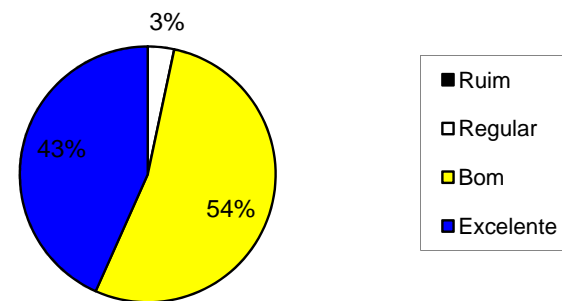

Avaliação do Instrutor
Nível de Comunicação e Expressão